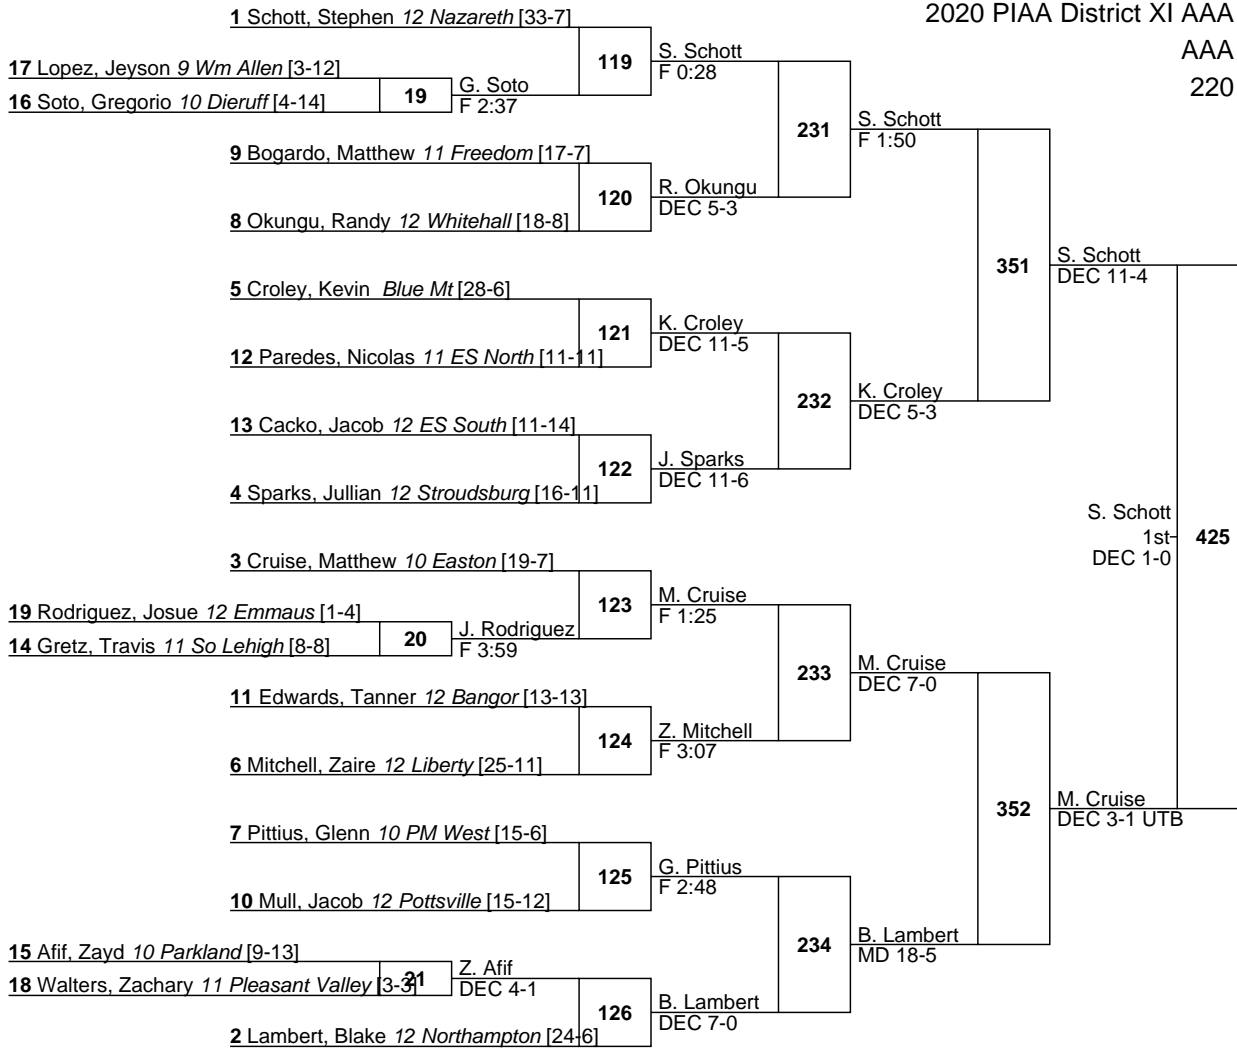

1 Quick, Shane 12 Pottsville [33-7]		111		S. Quick F 0:48					
17 Franco, Owen 12 PM East [8-17]	16		O. Franco MD 24-14	223		S. Quick F 1:50			
16 Malone, Kevin 10 ES North [8-14]	16		O. Franco MD 24-14	223		S. Quick F 1:50			
9 Perl, Kyle 11 Northampton [16-11]		112		K. Perl F 2:28					
8 Little, Juwan 12 Stroudsburg [16-13]		112		K. Perl F 2:28					
5 Frable, Christopher 11 Pleasant Valley [20-4]		113		C. Frable DEC 5-3					
12 Fitzgerald, Garrett 11 Parkland [13-8]		113		C. Frable DEC 5-3	224		347		
13 Gitski, Trevor 10 Emmaus [12-8]		114		J. Owens MD 12-0	224		347		
4 Owens, Jonathan 11 PM West [23-2]		114		J. Owens MD 12-0	224		347		
3 Marrero, Maximos 12 Freedom [24-10]		115		S. Sasso DEC 7-2					
19 Sasso, Sonny 9 Nazareth [7-2]	17		S. Sasso F 2:54	225		S. Sasso F 1:37			
14 Tocci, Dustin 11 Liberty [12-16]	17		S. Sasso F 2:54	225		S. Sasso F 1:37			
11 Pittenger, Josh 12 Bangor [14-8]		116		A. Hiller MD 10-0					
6 Hiller, Ajay 11 ES South [18-11]		116		A. Hiller MD 10-0					
7 Bozzi, Justus 11 Beth Catholic [20-13]		117		J. Bozzi F 0:43					
10 Gill, Colin 12 So Lehigh [16-11]		117		J. Bozzi F 0:43					
15 Warren, Melquan 9 Whitehall [9-16]		118		I. Kassis F 1:42	226		348		
18 Embardino, Anthony 9 Easton [3-14]	18		A. Embardino DEC 6-2	226		I. Kassis DEC 5-1			
2 Kassis, Isaac 12 Dieruff [24-1]		118		I. Kassis F 1:42	226		348		

S. Quick MD 10-2	347	
S. Quick 1st F 5:47	422	
S. Sasso F 5:52	348	

L111 O. Franco	227		J. Little F 4:00	349			
L112 J. Little	227		J. Little F 4:00	349			
L113 G. Fitzgerald	228		T. Gitski DEC 9-3	381		J. Owens DEC 2-1	
L114 T. Gitski	228		T. Gitski DEC 9-3	381		J. Owens DEC 2-1	
L115 M. Marrero	229		M. Marrero F 1:25	382		I. Kassis 3rd FOR	
L116 J. Pittenger	229		M. Marrero F 1:25	382		I. Kassis 3rd FOR	
L117 C. Gill	230		A. Embardino DEC 7-1	350		K. Perl F 1:13	
L118 A. Embardino	230		A. Embardino DEC 7-1	350		K. Perl F 1:13	
L223 K. Perl	294		K. Perl F 2:10	382		I. Kassis DEC 6-5	
L224 C. Frable	293		C. Frable DEC 4-2	382		I. Kassis DEC 6-5	
L225 A. Hiller	292		A. Hiller F 2:51	381		J. Owens DEC 2-1	
L226 J. Bozzi	291		J. Bozzi DEC 6-2	381		J. Owens DEC 2-1	
L347 J. Owens	381		J. Owens DEC 2-1	381		J. Owens DEC 2-1	
L348 I. Kassis	382		I. Kassis DEC 6-5	382		I. Kassis DEC 6-5	
L381 J. Bozzi	421		J. Bozzi DEC 2-1	421		J. Bozzi DEC 2-1	
L382 K. Perl	421		K. Perl DEC 6-5	421		K. Perl DEC 6-5	

2020 PIAA District XI AAA

AAA

220