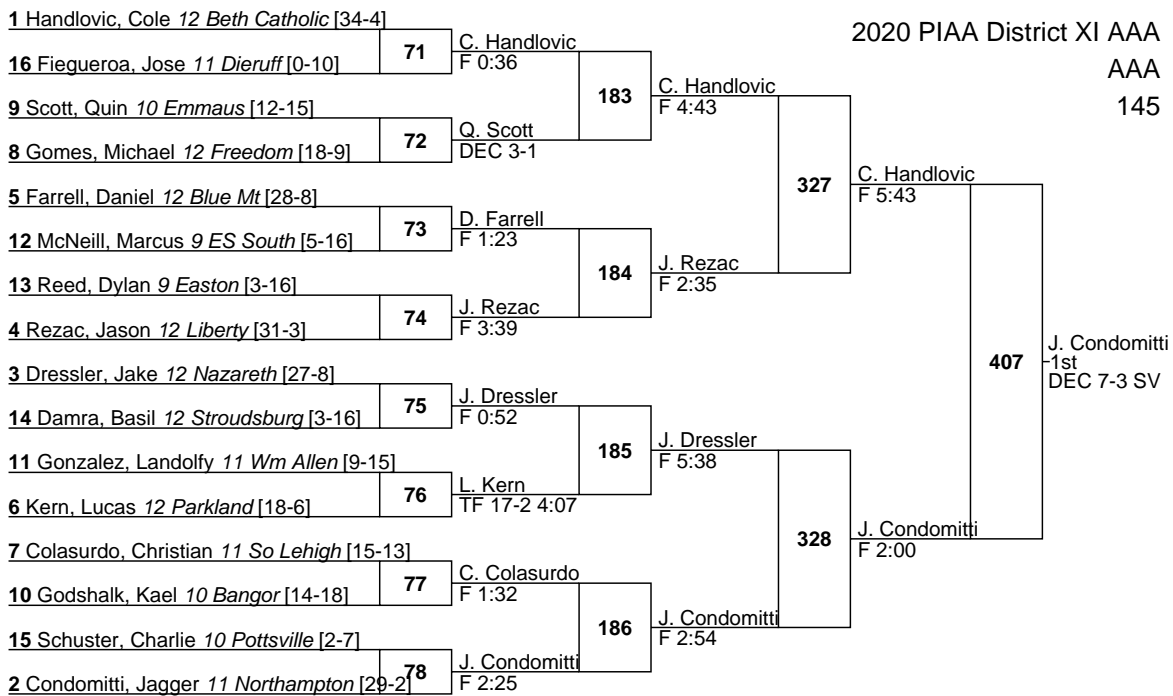

2020 PIAA District XI AAA

AAA

145