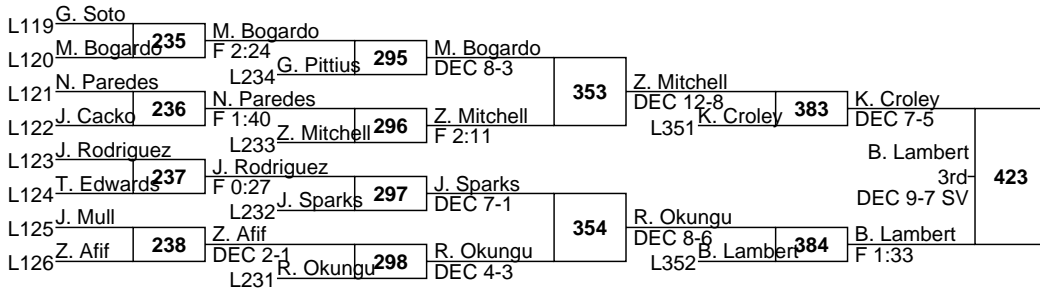

1 Quick, Shane 12 Pottsville [33-7]		111		S. Quick F 0:48					
17 Franco, Owen 12 PM East [8-17]	16		O. Franco MD 24-14	223		S. Quick F 1:50			
16 Malone, Kevin 10 ES North [8-14]	16		O. Franco MD 24-14	223		S. Quick F 1:50			
9 Perl, Kyle 11 Northampton [16-11]		112		K. Perl F 2:28					
8 Little, Juwan 12 Stroudsburg [16-13]		112		K. Perl F 2:28					
5 Frable, Christopher 11 Pleasant Valley [20-4]		113		C. Frable DEC 5-3					
12 Fitzgerald, Garrett 11 Parkland [13-8]		113		C. Frable DEC 5-3	224		347		
13 Gitski, Trevor 10 Emmaus [12-8]		114		J. Owens MD 12-0	224		347		
4 Owens, Jonathan 11 PM West [23-2]		114		J. Owens MD 12-0	224		347		
3 Marrero, Maximos 12 Freedom [24-10]		115		S. Sasso DEC 7-2					
19 Sasso, Sonny 9 Nazareth [7-2]	17		S. Sasso F 2:54	225		S. Sasso F 1:37			
14 Tocci, Dustin 11 Liberty [12-16]	17		S. Sasso F 2:54	225		S. Sasso F 1:37			
11 Pittenger, Josh 12 Bangor [14-8]		116		A. Hiller MD 10-0					
6 Hiller, Ajay 11 ES South [18-11]		116		A. Hiller MD 10-0					
7 Bozzi, Justus 11 Beth Catholic [20-13]		117		J. Bozzi F 0:43					
10 Gill, Colin 12 So Lehigh [16-11]		117		J. Bozzi F 0:43					
15 Warren, Melquan 9 Whitehall [9-16]		118		I. Kassis F 1:42	226		348		
18 Embardino, Anthony 9 Easton [3-14]	18		A. Embardino DEC 6-2	226		I. Kassis DEC 5-1			
2 Kassis, Isaac 12 Dieruff [24-1]		118		I. Kassis F 1:42	226		348		

S. Quick MD 10-2	347	
S. Quick 1st F 5:47	422	
S. Sasso F 5:52	348	

L111 O. Franco	227		J. Little F 4:00	349			
L112 J. Little	227		J. Little F 4:00	349			
L113 G. Fitzgerald	228		T. Gitski DEC 9-3	381		J. Owens DEC 2-1	
L114 T. Gitski	228		T. Gitski DEC 9-3	381		J. Owens DEC 2-1	
L115 M. Marrero	229		M. Marrero F 1:25	382		I. Kassis 3rd FOR	
L116 J. Pittenger	229		M. Marrero F 1:25	382		I. Kassis 3rd FOR	
L117 C. Gill	230		A. Embardino DEC 7-1	350		K. Perl F 1:13	
L118 A. Embardino	230		A. Embardino DEC 7-1	350		K. Perl F 1:13	
L223 K. Perl	294		K. Perl F 2:10	382		I. Kassis DEC 6-5	
L224 C. Frable	293		C. Frable DEC 4-2	382		I. Kassis DEC 6-5	
L225 A. Hiller	292		A. Hiller F 2:51	381		J. Owens DEC 2-1	
L226 J. Bozzi	291		J. Bozzi DEC 6-2	381		J. Owens DEC 2-1	
L347 J. Owens	381		J. Owens DEC 2-1	381		J. Owens DEC 2-1	
L348 I. Kassis	382		I. Kassis DEC 6-5	382		I. Kassis DEC 6-5	
L381 J. Bozzi	421		J. Bozzi DEC 2-1	421		J. Bozzi DEC 2-1	
L382 K. Perl	421		K. Perl DEC 6-5	421		K. Perl DEC 6-5	

2020 PIAA District XI AAA

AAA

220