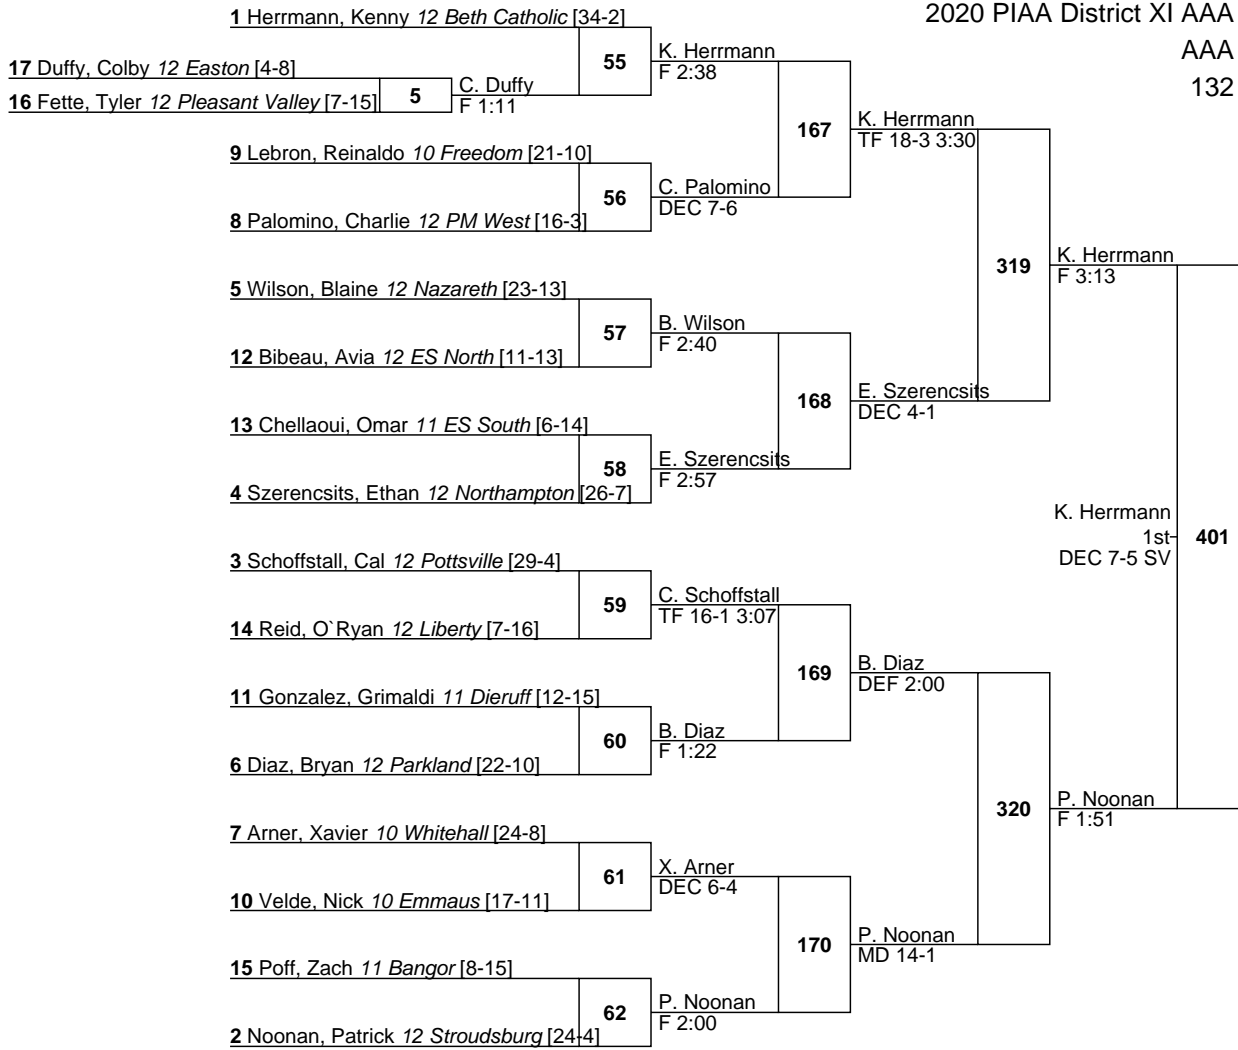

394

A. Niazi  
5th  
DEC 5-2

L364 A. Niazi  
DEC 7-2

2020 PIAA District XI AAA

AAA

138

2020 PIAA District XI AAA

AAA