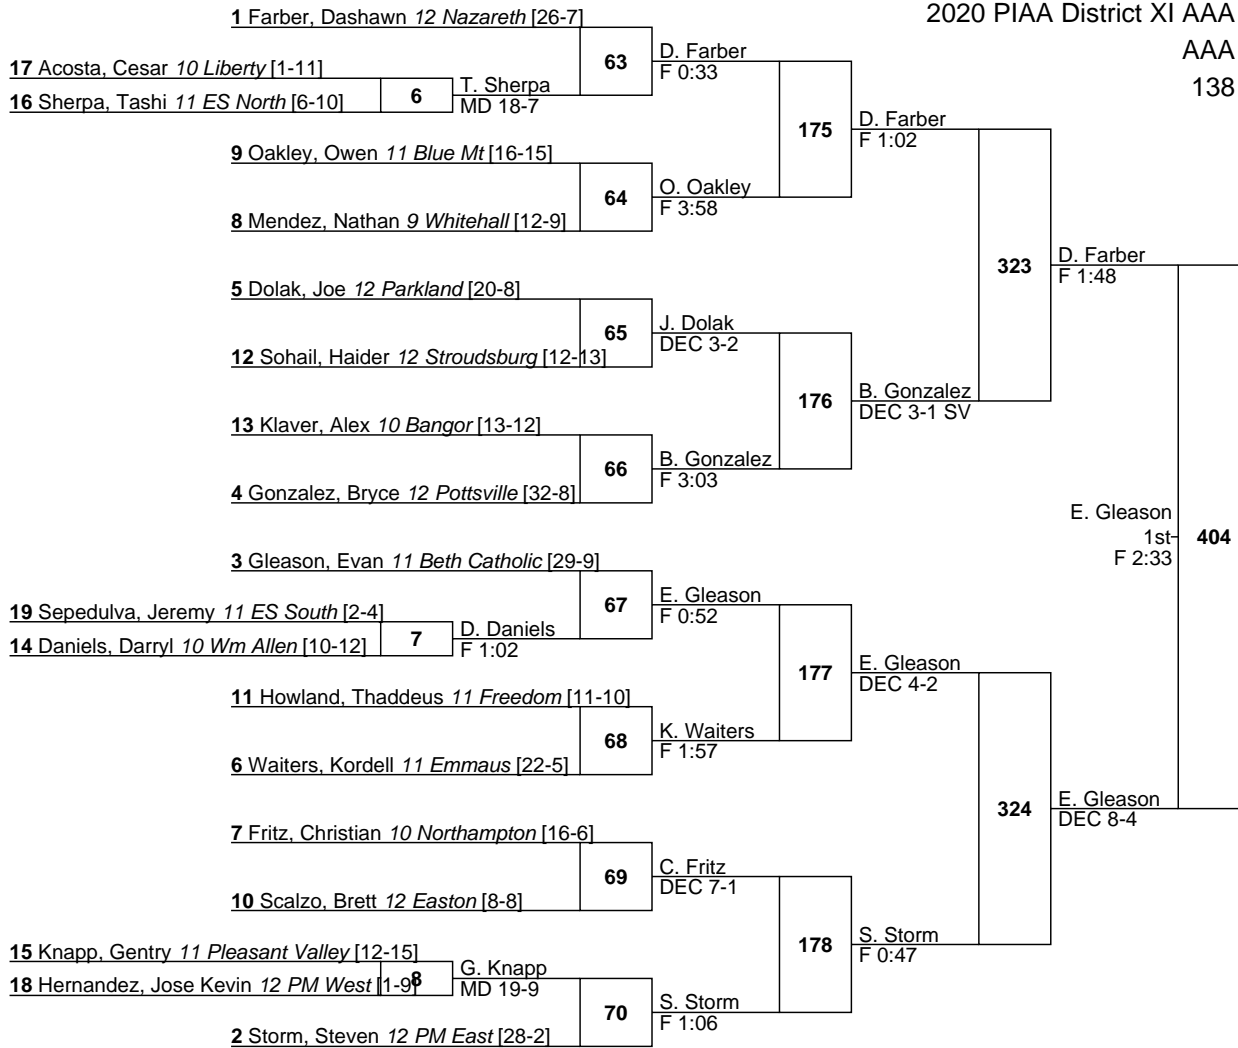

394

A. Niazi  
5th  
DEC 5-2

L364 A. Niazi  
DEC 7-2

2020 PIAA District XI AAA

AAA

138

2020 PIAA District XI AAA

AAA